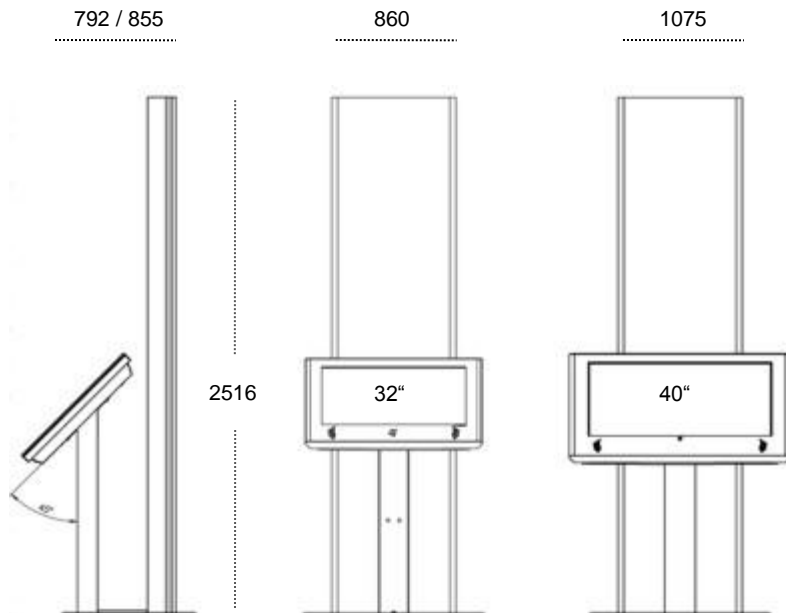

Das elegante Designerdisplay des Luminum 32/40 verfügt über eine auffällige, aber angenehme Hintergrundbeleuchtung in den unterschiedlichsten Farben – zum Beispiel Ihren Unternehmensfarben. Das Aluminium eloxierte Seitenprofil des Luminum 32/40 ist gerade mal 4,7 cm breit, sowie mit edlen Chromleisten verziert.

Der Luminum 32/40 ist mit großzügigen 32-Zoll- oder 40-Zoll-Bildschirmen mit weiten Einblickwinkel ausgestattet. Als Stand-Alone-Lösung ist das Terminal ideal für den Einsatz auf Messen geeignet.

Alle Geräte sind mit integrierten Hochleistungsrechnern ausgerüstet. Sie können zudem an alle gängigen Multimedia PCs extern angeschlossen werden. Der modulare Aufbau des Systems ermöglicht höchste Flexibilität.

DIGITALSIGNAGESYSTEM - LUMINUM 32/40 Die interaktive Lichtsäule

Technische Daten	Luminum 32/40
Abmessungen	<p>32 Zoll (Auflösung: 1360 x 768 Pixel) • 860 * 2516 * 792mm (Breite * Höhe * Tiefe)</p> <p>40 Zoll (Auflösung: 1980x 1020 Pixel) • 1075 * 2516 * 855 mm (Breite * Höhe * Tiefe) • 120 kg</p>
Ausstattung	<ul style="list-style-type: none"> • Elegantes Designergehäuse • Frontseite Aluminium eloxiert • Verchromte Seitenleisten • Bodenplatte mit Displayhalterung für stabilen Stand • Leuchtwerbensäule in verschiedenen Farben • Brilliantes 32 oder 40 Zoll großes Display
Sonderausstattung	<ul style="list-style-type: none"> • Aktueller, leistungsstarker Multimedia PC • Microsoft Windows XP Professional oder Vista • Erhältlich auch mit Mac mini (nur bei 32 Zoll) • Touchscreen • Integrierte HiFi Lautsprecher • Lackierung des Terminals in beliebiger RAL-Farbe • Netzwerkanbindung per Funk (wireless LAN) • Telefonoptionen (analog und VoIP) • Folienbeklebung in Ihrem Firmen CI auf dem System • Ultraschall Näherungssensor • Weitere Ausstattungsoptionen auf Anfrage