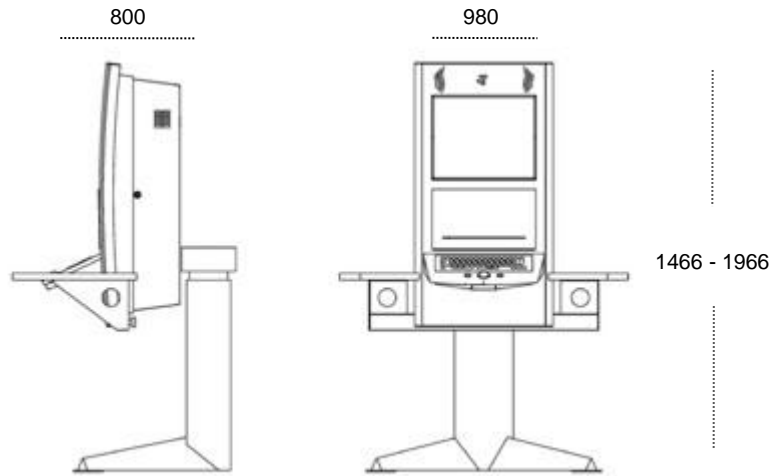

## KIOSKTERMINAL - BUTLER 17 Der Verwandlungskünstler

Im Bereich der barrierefreien Kiosknutzung setzt der multimedia-terminal Butler 17 völlig neue Maßstäbe. Der Butler 17 lässt sich elektrisch per Knopfdruck in seiner Höhe verstellen. Damit ist er ideal für den Einsatz etwa in Kliniken, Behörden oder an touristischen Standorten geeignet.

Das Gerät ist in zwei unterschiedlichen Tiefen erhältlich je nachdem, wie viel Technologie Sie brauchen. Außerdem können Sie ihn wahlweise als freistehendes Modell oder zur direkten Montage an der Wand erwerben.

# KIOSKTERMINAL - BUTLER 17 Der Verwandlungskünstler

Technische Daten	Butler 17
Abmessungen	17 Zoll (Auflösung: 1280 x 1024 Pixel) • 980 * 1466 bis 1966 * 800 mm (Breite * Höhe * Tiefe) • 80 kg
Ausstattung	<ul style="list-style-type: none"> <li>• Elegantes Designergehäuse</li> <li>• Gehäuse Aluminium</li> <li>• Elektrischer Standfuß, stufenlos höhenverstellbar</li> <li>• praktische Ablageflächen</li> <li>• Verchromte Seitenleisten</li> <li>• Brilliantes 17 Zoll Display</li> <li>• Aktueller, leistungsstarker Multimedia PC</li> <li>• Microsoft Windows XP Professional oder Vista</li> </ul>
Sonderausstattung	<ul style="list-style-type: none"> <li>• Integrierte HiFi Lautsprecher</li> <li>• Touchscreen (normal oder schlagfest)</li> <li>• Tastatur (Kunststoff oder vandalsicher aus Edelstahl)</li> <li>• Magnet- und Chipkartenleser</li> <li>• Thermodrucker (58 mm bis DIN A4)</li> <li>• Bezahlfunktionen (Münz- und Geldscheinprüfer)</li> <li>• ISDN Anbindung</li> <li>• Netzwerkanbindung per Funk (wireless LAN)</li> <li>• Webcam</li> <li>• Barcode-Leser</li> <li>• Telefonoptionen (analog und VoIP)</li> <li>• Beleuchtete Werbetafel mit individuellem Design</li> <li>• Folienbeklebung in Ihrem Firmen CI auf dem System</li> <li>• Weitere Ausstattungsoptionen auf Anfrage</li> </ul>