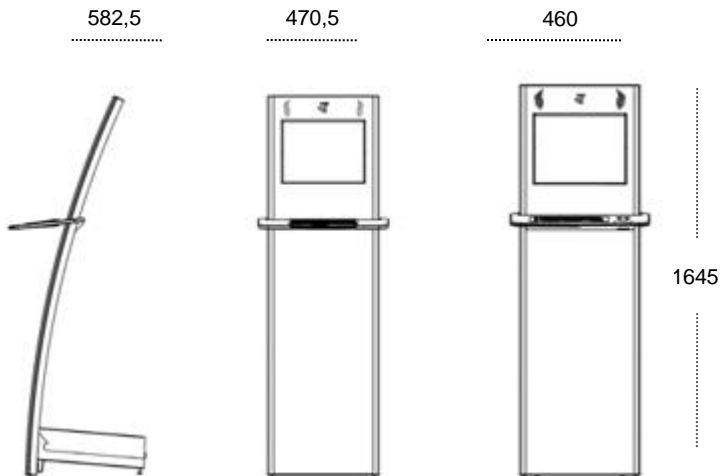

KIOSKTERMINAL - CLASSIC 19 Der edle Klassiker

Als meistverkauftes System in Europa ist der Classic19 zum Leitbild für moderne Infoterminals geworden. Der Classic 19 vereint Funktionalität mit Eleganz. Mit seinem 4,7 cm schlanken Gehäuse und einer veredelten Eloxal- oder Hochglanzlackoberfläche passt er sich jedem Ambiente optimal an.

Das komplette System ist modular aufgebaut: Sie können sich Ihren persönlichen Classic 19 nach Ihrem Bedarf individuell zusammenstellen. Eine Folienbeklebung in Ihrem firmeneigenen Design rundet das Gesamtbild ab.

KIOSKTERMINAL - CLASSIC 19 Der edle Klassiker

Technische Daten	Classic 19
Abmessungen	19 Zoll (Auflösung: 1280 x 1024 Pixel) • 505 * 1645 * 582,5 mm (Breite * Höhe * Tiefe) • 40 kg
Ausstattung	<ul style="list-style-type: none"> • Hochbrilliantes 19 Zoll Display • Gehäuse Aluminium eloxiert • Elegantes Designgehäuse • Aktueller, leistungsstarker Multimedia PC • Microsoft Windows 7 • Secure Browser – Digital Signage Player Software
Sonderausstattung	<ul style="list-style-type: none"> • Integrierte HiFi Lautsprecher • Touchscreen (normal oder schlagfest) • Tastatur (Kunststoff oder vandalensicher aus Edelstahl) • Magnet- und Chipkartenleser • Thermodrucker (58 mm bis 112 mm) • Webcam • Barcode-Leser • VOIP – Virtueller Portier • Wireless LAN • Folienbeklebung in Ihrem Firmen CI auf dem System • Weitere Ausstattungsoptionen auf Anfrage