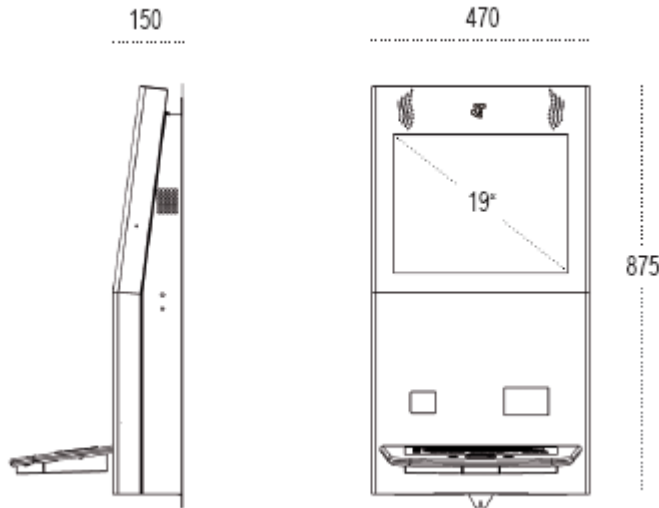

KIOSKTERMINAL - PORTER 19 Die kompakte Kiosklösung

Mit dem Porter 19 haben Sie selbst auf kleinstem Raum einen großen Auftritt – etwa in einem kleinen Ladenlokal oder einem Wartezimmer. Das Infoterminal wird platzsparend direkt an der Wand befestigt.

In seiner Kompaktheit bietet der Porter 19 dennoch alle Vorzüge eines echten Alleskönner. Die stabile Bauweise bietet Schutz gegen Vandalismus.

Der Porter 19 spricht seine eigene Sprache. Er zeigt, wie aus innovativer Technologie und avanciertem Kiosksystem Design eine äußerst attraktive, neue Terminal-Generation entstand. Sie folgt nicht den Trends, die der Zeitgeist vorschreibt. Das Porter 19 Infoterminal definiert sich selbst völlig neu: Er weist den Weg in die Zukunft. Erleben Sie den Porter 19 in seinen vielen Varianten

KIOSKTERMINAL - PORTER 19 Die kompakte Kiosklösung

Technische Daten	Porter 19
Abmessungen	<ul style="list-style-type: none"> 19 Zoll Tief (Auflösung: 1280 x 1024 Pixel) • 470 * 875 * 150 mm (B * H * T) • 50 kg
Ausstattung	<ul style="list-style-type: none"> • Hochbrilliantes 17 Zoll Display • Einblickwinkel: 178° / 178° • Helligkeit: 300 cd/qm • Umgebungstemperatur: +5°C - +35°C • Stromversorgung: Intern 85 - 265 VAC • Elegantes Designergehäuse • Unvergleichbares Design • System für Wandmontage • Hochwertige Verarbeitung • Flexibel einsetzbar • Zuverlässige Komponentenauswahl • Zahlreiche Ausstattungsoptionen verfügbar
Sonderausstattung	<ul style="list-style-type: none"> • Aktueller, leistungsstarker Multimedia PC • Microsoft Windows 7 • SecureBrowser • Integrierte Hi-Fi Lautsprecher • Touchscreen • Tastatur (auf Wunsch vandalsicher aus Edelstahl) • Magnet- und Chipkartenleser • Barcode-Leser • RF-ID Leser • Webcam