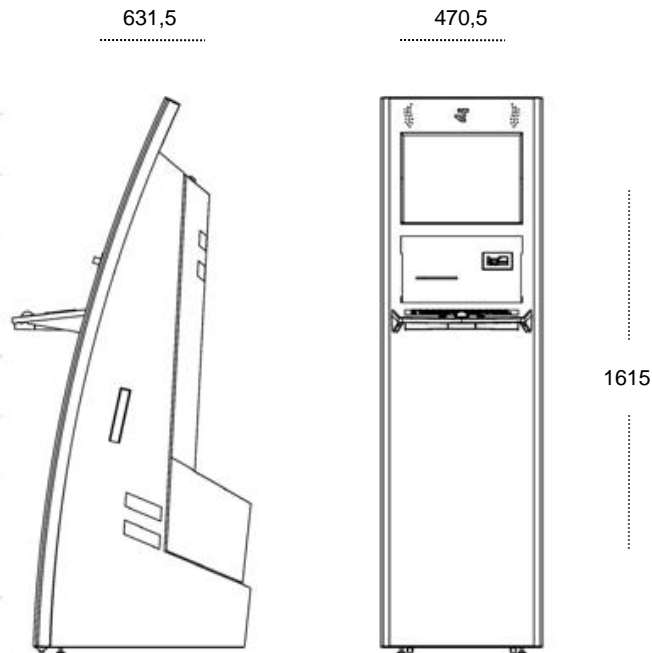

KIOSKTERMINAL - VAN 17 Der schlanke Alleskönner!

Der Kioskterminal Van verbindet das Design des Classic mit einem besonders großen Raumangebot für den modularen Aufbau eines leistungsstarken Kiosk Terminal.

Nahezu alle gängigen Hardwareerweiterungen (Drucker, Barcode- und Kartenleser, Webcam etc.) können gleichzeitig in das Gerät integriert werden. Die eingebaute Multifunktionsplatte ermöglicht zudem, alle Komponenten auch später noch zu wechseln, ohne dass das Terminal zuvor eingeschendet werden muss.

Technische Daten	VAN 17
Abmessungen	17 Zoll Tief (Auflösung: 1280 x 1024 Pixel) • 470,5 * 1615 * 631,5 mm (B * H * T) • 60 kg
Ausstattung	<ul style="list-style-type: none"> • Hochbrilliantes 17 Zoll Display • Einblickwinkel: 160° / 160° • Helligkeit: 300 cd/qm • Umgebungstemperatur: +5°C - +35°C • Stromversorgung: Intern 85 - 265 VAC • Gehäuse Aluminium eloxiert • Elegantes Designergehäuse • Aktueller, leistungsstarker Multimedia PC • Microsoft Windows 7 • Secure Browser – Digital Signage Player Software
Sonderausstattung	<ul style="list-style-type: none"> • Integrierte Hi-Fi Lautsprecher • Touchscreen (normal oder schlagfest) • Tastatur (Kunststoff oder Vandalen Sicher aus Edelstahl) • Magnet- RFID-, Chipkartenleser • Thermodrucker (58 mm bis DIN A4) • Bezahlfunktionen (Münz- und Geldscheinprüfer) • ISDN Anbindung • Netzwerkanbindung per Funk (wireless LAN) • Webcam • Barcode-Leser • Telefonoptionen (analog und VoIP) • Folienbeklebung in Ihrem Firmen CI auf dem System • Wetterschutz • Systembeheizung • Weitere Ausstattungsoptionen auf Anfrage