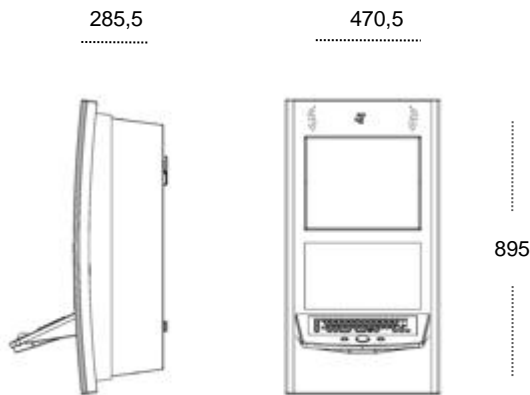

KIOSKTERMINAL - WAITER 17 Die kompakte Kiosklösung

Mit dem Waiter 17 haben Sie selbst auf kleinstem Raum einen großen Auftritt – etwa in einem kleinen Ladenlokal oder einem Wartezimmer. Das Infoterminal wird platzsparend direkt an der Wand befestigt.

In seiner Kompaktheit bietet der Waiter dennoch alle Vorzüge eines echten Multimedia Kiosks. Er ist mit einer Eloxal- oder Hochglanzlackoberfläche veredelt.

Die stabile Bauweise bietet Schutz gegen Vandalismus.

KIOSKTERMINAL - WAITER 17 Die kompakte Kiosklösung

Technische Daten	Waiter 17
Abmessungen	17 Zoll Tief (Auflösung: 1280 x 1024 Pixel) • 470,5 * 895 * 285,5 mm (B * H * T) • 50 kg
Ausstattung	<ul style="list-style-type: none"> • Hochbrilliantes 17 Zoll Display • Einblickwinkel: 160° / 160° • Helligkeit: 300 cd/qm • Umgebungstemperatur: +5°C - +35°C • Stromversorgung: Intern 85 - 265 VAC • Gehäuse Aluminium eloxiert • Elegantes Designergehäuse • Aktueller, leistungsstarker Multimedia PC • Microsoft Windows 7 • Secure Browser – Digital Signage Player Software
Sonderausstattung	<ul style="list-style-type: none"> • Integrierte Hi-Fi Lautsprecher • Touchscreen (normal oder schlagfest) • Tastatur (Kunststoff oder Vandalen Sicher aus Edelstahl) • Magnet- RFID-, Chipkartenleser • Thermodrucker (58 mm bis DIN A4) • Bezahlfunktionen (Münz- und Geldscheinprüfer) • ISDN Anbindung • Netzwerkanbindung per Funk (wireless LAN) • Webcam • Barcode-Leser • Telefonoptionen (analog und VoIP) • Folienbeklebung in Ihrem Firmen CI auf dem System • Wetterschutz • Systembeheizung • Weitere Ausstattungsoptionen auf Anfrage